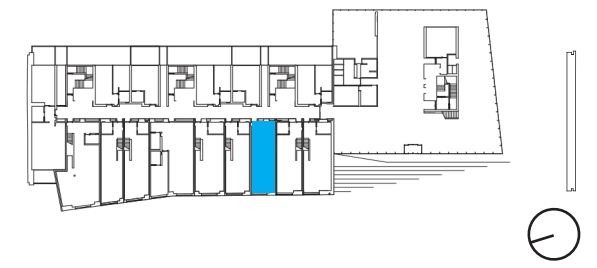

16/07/2024

UPON

BAY

M U N D E T

Piso	0
Etage	B
Tipologia	TO
Bedrooms	
Unidade Unit	015 (D)
Área Bruta Privativa Gross Private Area	60.9 m ²
Área Comum	25.3 m ²
<i>Prorata Common Areas</i> Área Bruta Total	86.2 m ²
Total Gross Area	

ESCALA: 1/7550

PT - "As áreas indicadas são aproximadas. Poderão vir a existir variações em consequência de alterações posteriores ao nível do licenciamento e/ou da construção. O mobiliário, adereços e componentes representados são +meramente ilustrativos/representativos e não retratam a realidade."
 ENG - "Indicated surfaces are approximate. Variations may arise as a result of subsequent changes in licensing and/or construction. Furniture, ornaments and components shown are merely illustrative/representative and do not reflect reality."
 FR - "Les surfaces indiquées sont approximatives. Il peut y avoir des variations à la suite des modifications postérieures au niveau des licences et / ou de construction. Les meubles, les accessoires et les composants représentés sont simplement illustratifs / représentatifs et ne représentent pas la réalité."

16/07/2024

UPON

— BAY —
M U N D E T

Piso	1
Etage	B
Tipologia	TO
Bedrooms	
Unidade Unit	115 (BP)
Área Bruta Privativa Gross Private Area	60.9 m ²
Área Comum	25.3 m ²
<i>Prorata Common Areas</i> Área Bruta Total	86.2 m ²
Total Gross Area	