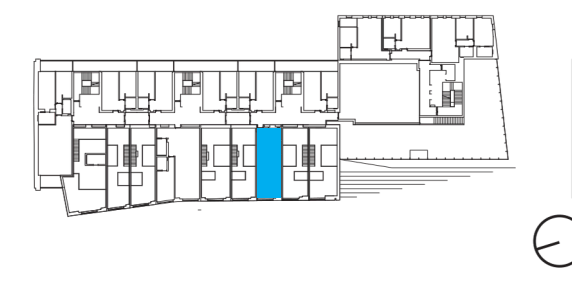

16/07/2024

UPON

— BAY —
M U N D E T

Piso	1
Etage	B
Tipologia	TO
Bedrooms	
Unidade Unit	115 (BP)
Área Bruta Privativa Gross Private Area	60.9 m ²
Área Comum	25.3 m ²
<i>Prorata Common Areas</i> Área Bruta Total	86.2 m ²
Total Gross Area	